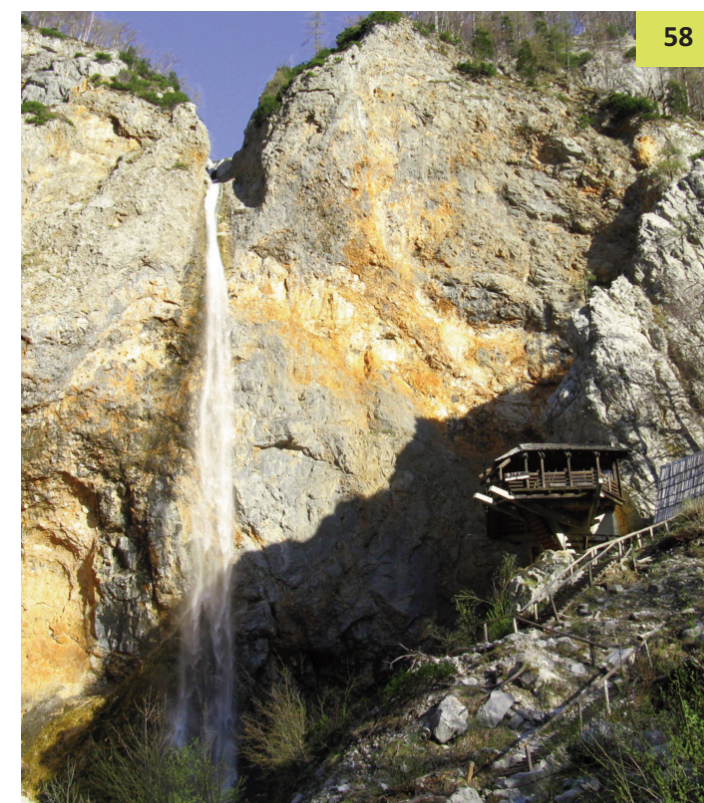

*Dobro popotnik nima
niti končnih ciljev,
niti namena
po prihodu.*

(Lao Tzu)

Slap Rinka in Orlovo gnezdo © Nataša Kramar